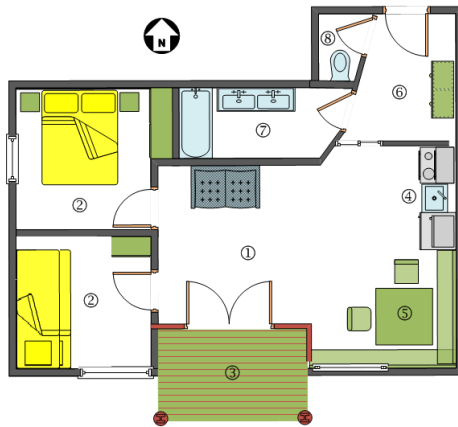

Beispiel Kamen 201:
 Wohnungsskizze: 50 m² + 6 m² Balkon

Aufteilung	Ausstattung
Wohn-/Schlafraum ①	Sat-TV/Radio X
Wohnraum	Telefon X
Schlafraum ②	Internet X
Balkon/Loggia ③	
Kochnische ④	2 Kochfelder X
EBereich ⑤	Kühlschrank X
Vorraum ⑥	Mikrowelle X
Bad ⑦	Wasserkocher X
WC ⑧	Kaffeemaschine X
Galerie (Schlafraum)	Geschirrspüler X

Kamen ist mit getrennten Wohn-/Essraum und zwei Schlafzimmern unser größter Wohnungstyp.

Eine schöne Eckbank mit großem Tisch lässt auch eine Großfamilie gemütlich Platz finden. Es steht eine südseitige Loggia mit Sitzgelegenheit und **Ausblick auf den Weißensee** zur Verfügung. Die Wohnung befindet sich im 2. Obergeschoss und ist nach Süden ausgerichtet.

Die Wohnung besteht aus einem Vorraum mit Garderobe. Im Wohn-/Essraum ist neben dem großen Esstisch eine geräumige Kochnische mit Kühlschrank, 2 Kochfeldern, Mikrowellenherd und **Geschirrspüler** integriert. Bad und WC sind getrennt.