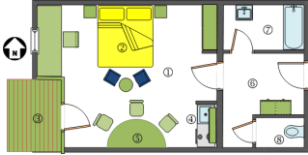

## Unsere Preise für den Winter 2018/2019

Typ „Urschitz“ – 30 m<sup>2</sup>

Typ „Gosaria“ – 40 m<sup>2</sup>

Typ „Ortsee“ – 45 m<sup>2</sup>