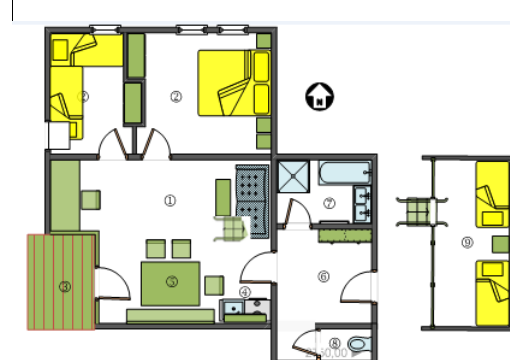

Typ „Talas Galerie“ – 60 m²

	Weihnachten 26.12. - 06.01.19 Elf-Städte-Tour 23.01. - 02.02.19	Semesterferien 02.02. - 10.03.19	Advent 20.12. - 26.12.18 Jänner 06.01. - 23.01.19
Urschitz Ost 2 Pers. 3 Pers.	€ 80,- € 96,-	€ 74,- € 86,-	€ 62,- € 75,-
Urschitz West 2 Pers.	€ 86,-	€ 80,-	€ 70,-
Gosaria Ost bis 4 Pers.	€ 105,-	€ 94,-	€ 85,-
Gosaria West bis 4 Pers.	€ 115,-	€ 104,-	€ 94,-
Ortsee bis 4 Pers.	€ 129,-	€ 114,-	€ 102,-
Leit'n bis 4 Pers.	€ 146,-	€ 127,-	€ 112,-
Talas bis 4 Pers.	€ 149,-	€ 137,-	€ 125,-
Kamen bis 4 Pers.	€ 170,-	€ 143,-	€ 126,-
Talas Galerie bis 4 Pers. bis 6 Pers.	€ 148,- € 181,-	€ 136,- € 168,-	€ 124,- € 152,-
Kamen Galerie bis 4 Pers. bis 6 Pers.	€ 175,- € 205,-	€ 147,- € 181,-	€ 130,- € 156,-

„7 Tage wohnen – 6 Tage zahlen“

20.12.2018 bis 29.12.2018 und
23.02.2019 bis 10.03.2019

Bei Bahnreise
gewähren wir 2 %
Umweltbonus