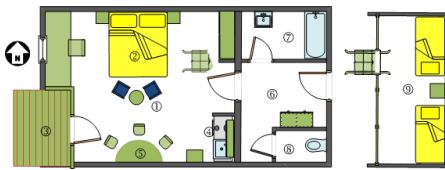

## Unsere Preise für den Winter 2018/2019

Typ „Urschitz“ – 30 m<sup>2</sup>

Typ „Gosaria“ – 40 m<sup>2</sup>

Typ „Ortsee“ – 45 m<sup>2</sup>