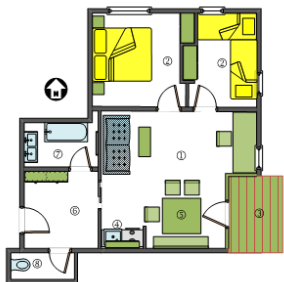

Typ „Talas“ – 50 m²

Als **Mobilitätspartnerbetrieb** ist die Benutzung des **Schibusses** inkludiert. **Rodeln und Eisstöcke** stehen **kostenlos** zur Verfügung. **Eis- und Loipenbenutzung** ist inkludiert.