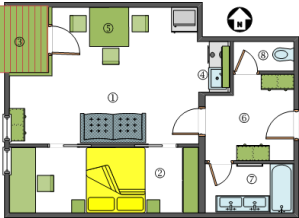

## Unsere Preise für den Winter 2018/2019

Typ „Urschitz“ – 30 m<sup>2</sup>

Typ „Gosaria“ – 40 m<sup>2</sup>

Typ „Ortsee“ – 45 m<sup>2</sup>