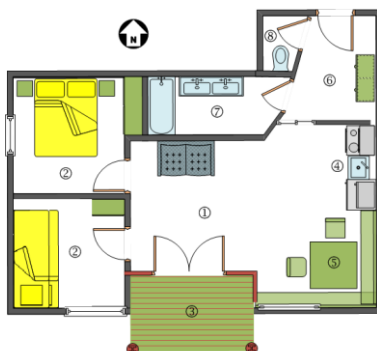

Typ „Kamen“ – 60 m²