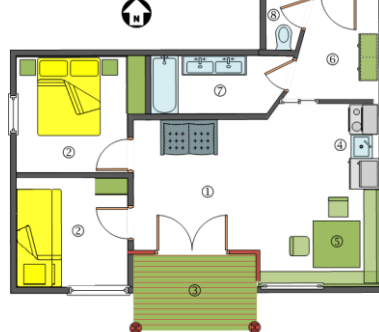

Typ „Kamen“ – 60 m²