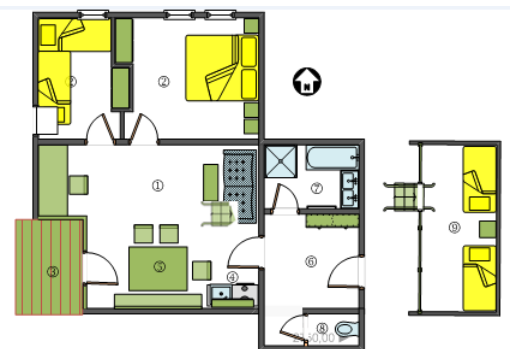

Typ „Kamen“ – 60 m²

Typ „Talas Galerie“ – 60 m²

	Weihnachten 26.12. - 06.01.21 Elf-Städte-Tour 16.01. - 30.01.21	Semesterferien 30.01. - 27.02.21	Advent 19.12. - 26.12.20 Jänner 06.01. - 16.01.21 27.02. - 07.03.21
Urschitz Ost 2 Pers. 3 Pers.	€ 94,- € 114,-	€ 87,- € 102,-	€ 73,- € 85,-
Urschitz West 2 Pers.	€ 102,-	€ 94,-	€ 82,-
Gosaria Ost bis 4 Pers.	€ 131,-	€ 118,-	€ 87,-
Gosaria West bis 4 Pers.	€ 142,-	€ 128,-	€ 103,-
Ortsee bis 4 Pers.	€ 157,-	€ 137,-	€ 124,-
Leit'n bis 4 Pers.	€ 173,-	€ 152,-	€ 135,-
Talas bis 4 Pers.	€ 178,-	€ 162,-	€ 148,-
Kamen bis 4 Pers.	€ 199,-	€ 169,-	€ 149,-
Talas Galerie bis 4 Pers. bis 6 Pers.	€ 179,- € 222,-	€ 163,- € 204,-	€ 149,- € 185,-
Kamen Galerie bis 4 Pers. bis 6 Pers.	€ 204,- € 245,-	€ 172,- € 219,-	€ 153,- € 189,-