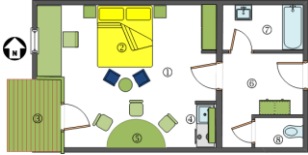

Unsere Preise für den Winter 2020/21

Typ „Urschitz“ – 30 m²

Typ „Gosaria“ – 40 m²

Typ „Ortsee“ – 45 m²

Typ „Talas“ – 50 m²

Die Preise gelten pro Ferienwohnung und Nacht und sind inklusive Strom, Heizung und Endreinigung. „Meterix“-Kinderermäßigung siehe Rückseite!