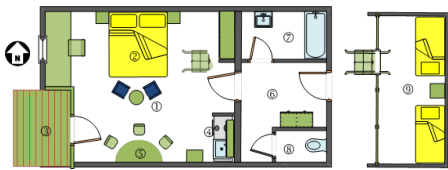

Unsere Preise für den Winter 2020/21

Typ „Urschitz“ – 30 m²

Typ „Gosaria“ – 40 m²

Typ „Ortsee“ – 45 m²

Typ „Talas“ – 50 m²

Die Preise gelten pro Ferienwohnung und Nacht und sind inklusive Strom, Heizung und Endreinigung. „Meterix“-Kinderermäßigung siehe Rückseite!