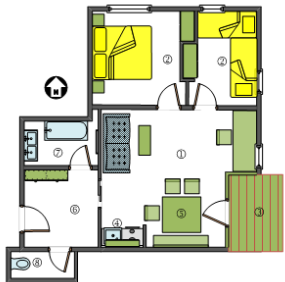

Unsere Preise für den Winter 2020/21

Typ „Urschitz“ – 30 m²

Typ „Gosaria“ – 40 m²

Typ „Ortsee“ – 45 m²

Typ „Talas“ – 50 m²

Die Preise gelten pro Ferienwohnung und Nacht und sind inklusive Strom, Heizung und Endreinigung. „Meterix“-Kinderermäßigung siehe Rückseite!