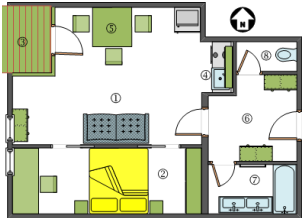

Unsere Preise für den Winter 2020/21

Typ „Urschitz“ – 30 m²

Typ „Gosaria“ – 40 m²

Typ „Ortsee“ – 45 m²

Typ „Talas“ – 50 m²

Die Preise gelten pro Ferienwohnung und Nacht und sind inklusive Strom, Heizung und Endreinigung. „Meterix“-Kinderermäßigung siehe Rückseite!