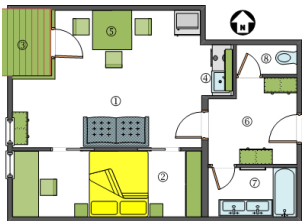

Unsere Preise für den Winter 2020/21

Typ „Urschitz“ – 30 m²

Typ „Gosaria“ – 40 m²

Typ „Ortsee“ – 45 m²

Typ „Talas“ – 50 m²

Die Preise gelten pro Ferienwohnung und Nacht und sind inklusive Strom, Heizung und Endreinigung. „Meterix“-Kinderermäßigung siehe Rückseite!