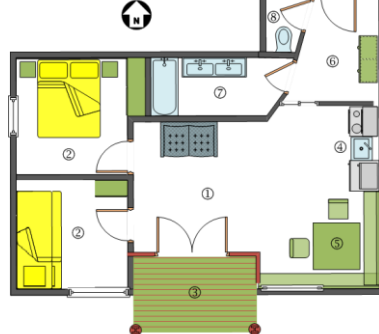

Typ „Kamen“ – 60 m²