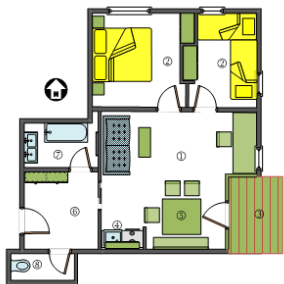

Unsere Preise für den Winter 2020/21

Typ „Urschitz“ – 30 m²

Typ „Gosaria“ – 40 m²

Typ „Ortsee“ – 45 m²

Typ „Talas“ – 50 m²

Die Preise gelten pro Ferienwohnung und Nacht und sind inklusive Strom, Heizung und Endreinigung. „Meterix“-Kinderermäßigung siehe Rückseite!