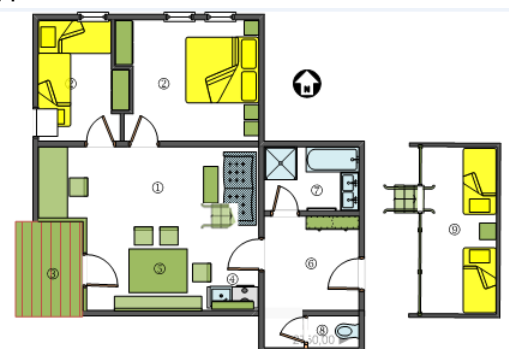

Typ „Talas Galerie“ – 60 m²

	Weihnachten 26.12. - 06.01.21 Elf-Städte-Tour 16.01. - 30.01.21	Semesterferien 30.01. - 27.02.21	Advent 19.12. - 26.12.20 Jänner 06.01. - 16.01.21 27.02. - 07.03.21
Urschitz Ost 2 Pers. 3 Pers.	€ 94,- € 114,-	€ 87,- € 102,-	€ 73,- € 85,-
Urschitz West 2 Pers.	€ 102,-	€ 94,-	€ 82,-
Gosaria Ost bis 4 Pers.	€ 131,-	€ 118,-	€ 87,-
Gosaria West bis 4 Pers.	€ 142,-	€ 128,-	€ 103,-
Ortsee bis 4 Pers.	€ 157,-	€ 137,-	€ 124,-
Leit'n bis 4 Pers.	€ 173,-	€ 152,-	€ 135,-
Talas bis 4 Pers.	€ 178,-	€ 162,-	€ 148,-
Kamen bis 4 Pers.	€ 199,-	€ 169,-	€ 149,-
Talas Galerie bis 4 Pers. bis 6 Pers.	€ 179,- € 222,-	€ 163,- € 204,-	€ 149,- € 185,-
Kamen Galerie bis 4 Pers. bis 6 Pers.	€ 204,- € 245,-	€ 172,- € 219,-	€ 153,- € 189,-

„7 Tage wohnen – 6 Tage zahlen“

19. bis 27.12.2020 und
20.02. bis 07.03.2021

Bei Bahnreise
gewähren wir 2 %
Umweltbonus