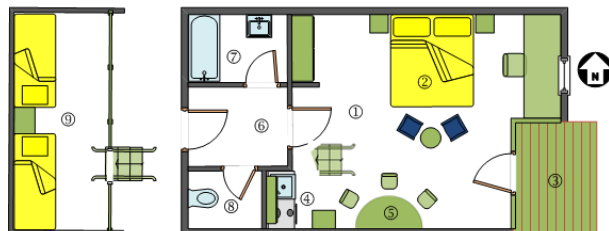

Beispiel Gosaria 308:

Wohnungsskizze: 40 m² + 6 m² Balkon

Aufteilung		Ausstattung	
Wohn-/Schlafraum	①②	Sat-TV/Radio	X
Wohnraum		Telefon	X
Schlafraum		Internet	X
Balkon/Loggia	③		
Kochnische	④	2 Kochplatten	X
Essbereich	⑤	Kühlschrank	X
Vorraum	⑥	Mikrowelle	X
Bad	⑦	Wasserkocher	X
WC	⑧	Kaffeemaschine	X
Galerie (Schlafraum)	⑨	Geschirrspüler	

Der Typ Gosaria bietet sich als günstige Wohnung für Familien mit Kindern ab 4 Jahren an.

Ihre Kinder klettern über eine Leiter in ihr "Baumhaus" (Galerie) und haben ihr eigenes kleines Reich. Es steht Ihnen eine kleine Loggia mit Sitzgelegenheit zur Verfügung. Alle Wohnungen haben eine ähnliche Raumaufteilung, können sich aber in Details leicht unterscheiden. Die Wohnungen befinden sich im 3. Obergeschoss und sind nach Osten ausgerichtet.

Die Wohnungen haben einen Vorraum mit kleiner Garderobe. Im kombinierten Wohn-/Schlafraum ist eine Kochnische mit Kühlschrank, 2 Kochfeldern und Mikrowellenherd integriert. Bad und WC sind getrennt. Neben dem Esstisch gibt es auch noch bequeme Lederfauteuils.