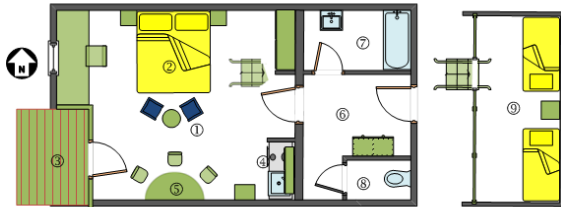

Beispiel Gosaria 303:
 Wohnungsskizze: 40 m² + 6 m² Balkon

Aufteilung	Ausstattung
Wohn-/Schlafraum ①②	Sat-TV/Radio X
Wohnraum	Telefon X
Schlafraum	Internet X
Balkon/Loggia ③	
Kochnische ④	2 Kochplatten X
Eßbereich ⑤	Kühlschrank X
Vorraum ⑥	Mikrowelle X
Bad ⑦	Wasserkocher X
WC ⑧	Kaffeemaschine X
Galerie (Schlafraum) ⑨	Geschirrspüler

Der Typ Gosaria bietet sich als günstige Wohnung für Familien mit Kindern ab 4 Jahren an.

Ihre Kinder klettern über eine Leiter in ihr "Baumhaus" (Galerie) und haben ihr eigenes kleines Reich. Die Wohnungen befinden sich im 3. Obergeschoss und sind nach Westen ausgerichtet. Auf der kleinen Loggia mit Sitzgelegenheit können Sie die Abendsonne genießen.

Alle Wohnungen haben eine ähnliche Raumaufteilung, können sich aber in Details leicht unterscheiden.

Die Wohnungen haben einen Vorraum mit kleiner Garderobe. Im kombinierten Wohn-/Schlafraum ist eine Kochnische mit Kühlschrank, 2 Kochfeldern und Mikrowellenherd integriert. Bad und WC sind getrennt. Neben dem Esstisch gibt es auch noch bequeme Lederfauteuils.