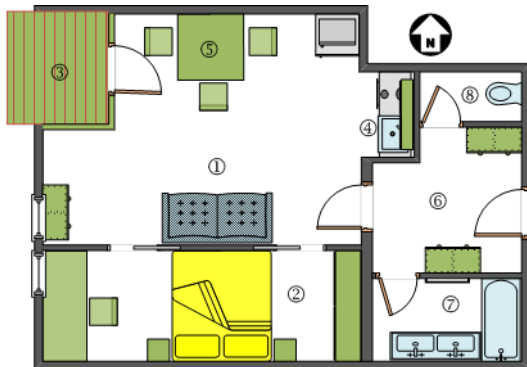

Beispiel Ortsee 204:
Wohnungsskizze: 45 m² + 6 m² Balkon

Aufteilung	Ausstattung
Wohn-/Schlafraum ①	Sat-TV/Radio X
Wohnraum	Telefon X
Schlafraum ②	Internet X
Balkon/Loggia ③	
Kochnische ④	2 Kochplatten X
Eßbereich ⑤	Kühlschrank X
Vorraum ⑥	Mikrowelle X
Bad ⑦	Wasserkocher X
WC ⑧	Kaffeemaschine X
Galerie (Schlafraum)	Geschirrspüler X

Der Typ Ortsee bietet Ihnen Platz für 2 bis 4 Personen und verfügt im Wohnraum über eine Auszieh couch als Schlafgelegenheit für 2 Personen.

Die Wohnung befindet sich im 2. Obergeschoss und ist nach Westen ausgerichtet. Auf der kleinen Loggia mit Sitzgelegenheit können Sie die Abendsonne genießen.

Die Wohnung hat einen Vorraum mit kleiner Garderobe. Das Schlafzimmer mit Doppelbett ist durch Schiebetüren vom Wohnraum abgetrennt. Im kombinierten Wohn-/Schlafraum mit Auszieh couch ist ein Esstisch samt Kochnische integriert. Bad und WC sind getrennt.