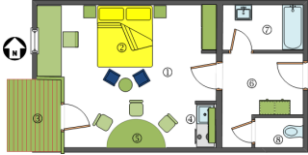

Unsere Preise für den Winter 2020/21

Typ „Urschitz“ – 30 m²

Typ „Gosaria“ – 40 m²

Typ „Ortsee“ – 45 m²

Typ „Talas“ – 50 m²

Die Preise gelten pro Ferienwohnung bei Belegung mit Erwachsenen und Nacht. Strom, Heizung und Endreinigung inkludiert. **Kinderermässigungen!**