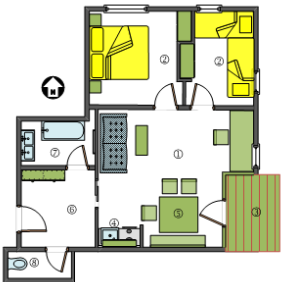

Unsere Preise für den Winter 2020/21

Typ „Urschitz“ – 30 m²

Typ „Gosaria“ – 40 m²

Typ „Ortsee“ – 45 m²

Typ „Talas“ – 50 m²

Die Preise gelten pro Ferienwohnung bei Belegung mit Erwachsenen und Nacht. Strom, Heizung und Endreinigung inkludiert. **Kinderermässigungen!**