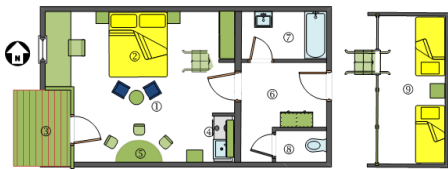

Unsere Preise für den Winter 2020/21

Typ „Urschitz“ – 30 m²

Typ „Gosaria“ – 40 m²

Typ „Ortsee“ – 45 m²

Typ „Talas“ – 50 m²

Die Preise gelten pro Ferienwohnung bei Belegung mit Erwachsenen und Nacht. Strom, Heizung und Endreinigung inkludiert. **Kinderermässigungen!**