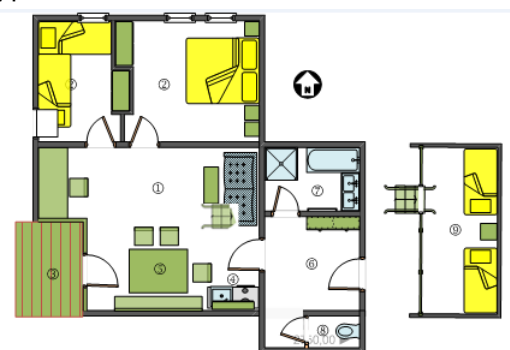

Unsere Preise für den Winter 2020/21

Typ „Urschitz“ – 30 m²

Typ „Gosaria“ – 40 m²

Typ „Ortsee“ – 45 m²

Typ „Talas“ – 50 m²

Die Preise gelten pro Ferienwohnung bei Belegung mit Erwachsenen und Nacht. Strom, Heizung und Endreinigung inkludiert. **Kinderermässigungen!**

Typ „Kamen“ – 60 m²

Typ „Talas Galerie“ - 60 m²

Alle Preise für Erwachsene	Weihnachten 26.12. - 06.01.21	Winter 06.01. - 27.02.21	Advent 19.12. - 26.12.20 Spätwinter 27.02. - 07.03.21
Urschitz Ost I 2 Pers. II 2 Pers. Galerie 3 Pers.	€ 89,- € 94,- € 114,-	€ 81,- € 87,- € 102,-	€ 67,- € 73,- € 85,-
Urschitz West 2 Pers.	€ 102,-	€ 94,-	€ 82,-
Gosaria Ost bis 4 Pers.	€ 131,-	€ 118,-	€ 87,-
Gosaria West bis 4 Pers.	€ 142,-	€ 128,-	€ 103,-
Ortsee bis 4 Pers.	€ 157,-	€ 137,-	€ 124,-
Leit'n bis 4 Pers.	€ 173,-	€ 152,-	€ 135,-
Talas bis 4 Pers.	€ 178,-	€ 162,-	€ 148,-
Kamen bis 4 Pers.	€ 199,-	€ 169,-	€ 149,-
Talas Galerie bis 4 Pers. bis 6 Pers.	€ 179,- € 222,-	€ 163,- € 204,-	€ 149,- € 185,-
Kamen Galerie bis 4 Pers. bis 6 Pers.	€ 204,- € 245,-	€ 172,- € 219,-	€ 153,- € 189,-