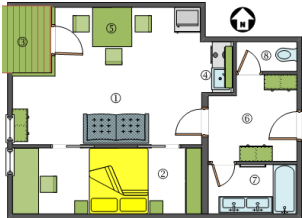

Unsere Preise für den Winter 2020/21

Typ „Urschitz“ – 30 m²

Typ „Gosaria“ – 40 m²

Typ „Ortsee“ – 45 m²

Typ „Talas“ – 50 m²

Die Preise gelten pro Ferienwohnung bei Belegung mit Erwachsenen und Nacht. Strom, Heizung und Endreinigung inkludiert. **Kinderermässigungen!**