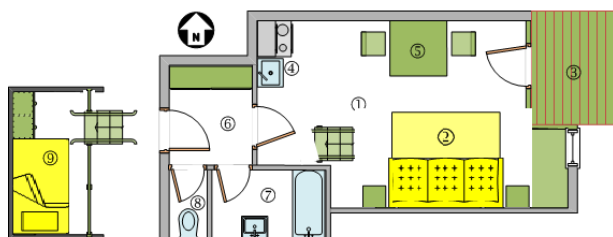

Beispiel Urschitz 307:
Wohnungsskizze: 35 m² + 6 m² Balkon

Aufteilung		Ausstattung	
Wohn-/Schlafraum	①②	Sat-TV/Radio	X
Wohnraum		Telefon	X
Schlafraum		Internet	X
Balkon/Loggia	③		
Kochnische	④	2 Kochplatten	X
EBbereich	⑤	Kühlschrank	X
Vorraum	⑥	Mikrowelle	
Bad	⑦	Wasserkocher	X
WC	⑧	Kaffeemaschine	X
Galerie (Schlafraum)	⑨	Geschirrspüler	

Unsere Wohnungen vom Typ Urschitz sind unsere Heimeligsten.

Trotzdem ist genügend Platz und Raum für bis zu **drei** Personen zum Verweilen und es steht Ihnen eine kleine Loggia mit Sitzgelegenheit zur Verfügung. Die Wohnung befindet sich im 3. Obergeschoß und hat eine kleine Galerie mit einem extra breiten Bett (135 cm). Ideal geeignet für Kinder und Junggebliebene. Die Wohnung ist nach Osten ausgerichtet.

Die Wohnung hat einen Vorraum mit kleiner Garderobe. Im kombinierten Wohn-/Schlafraum mit Doppelbett ist eine Kochnische mit Kühlschrank und 2 Kochfeldern integriert. Bad und WC sind getrennt.

Preise pro Wohnung und Nacht für Erwachsene