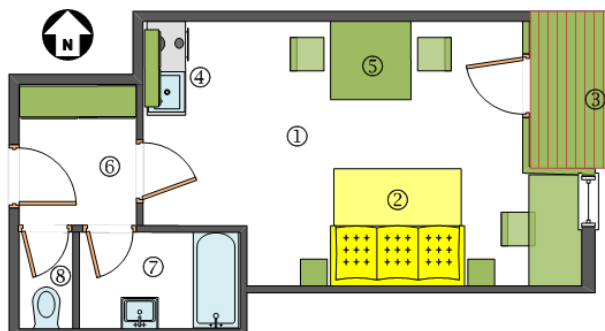

Beispiel Urschitz 207:  
Wohnungsskizze: 30 m<sup>2</sup> + 6 m<sup>2</sup> Balkon

Aufteilung	Ausstattung
Wohn-/Schlafraum ①②	Sat-TV/Radio X
Wohnraum	Telefon X
Schlafraum	Internet X
Balkon/Loggia ③	
Kochnische ④	2 Kochplatten X
Eßbereich ⑤	Kühlschrank X
Vorraum ⑥	Mikrowelle X
Bad ⑦	Wasserkocher X
WC ⑧	Kaffeemaschine X
Galerie (Schlafraum)	Geschirrspüler

### Unsere Wohnungen vom Typ Urschitz sind unsere Heimeligsten.

Trotzdem ist genügend Platz und Raum für zwei Personen zum Verweilen und es steht Ihnen eine Loggia mit Sitzgelegenheit zur Verfügung. Alle Wohnungen haben dieselbe Raumaufteilung, können sich aber in Details leicht unterscheiden. Die Wohnungen befinden sich im 2. Obergeschoß und sind nach Osten ausgerichtet.

Im kombinierten Wohn-/Schlafraum mit Doppelbett finden Sie eine Kochnische mit Kühlschrank, 2 Kochfeldern und einen Mikrowellenherd. Badezimmer und WC sind getrennt.