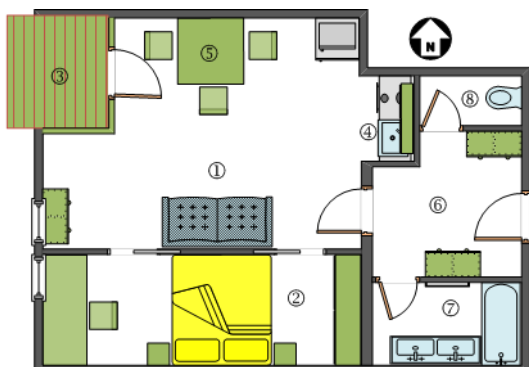

Beispiel Ortsee 204:
 Wohnungsskizze: 45 m² + 6 m² Balkon

Aufteilung	Ausstattung
Wohn-/Schlafraum ①	Sat-TV/Radio X
Wohnraum	Telefon X
Schlafraum ②	Internet X
Balkon/Loggia ③	
Kochnische ④	2 Kochplatten X
Eßbereich ⑤	Kühlschrank X
Vorraum ⑥	Mikrowelle X
Bad ⑦	Wasserkocher X
WC ⑧	Kaffeemaschine X
Galerie (Schlafraum)	Geschirrspüler X

Der Typ Ortsee bietet Ihnen Platz für 2 bis 4 Personen und verfügt im Wohnraum über eine Ausziehcouch als Schlafgelegenheit für 2 Personen.

Die Wohnung befindet sich im 2. Obergeschoss und ist nach Westen ausgerichtet. Auf der kleinen Loggia mit Sitzgelegenheit können Sie die Abendsonne genießen.

Die Wohnung hat einen Vorraum mit kleiner Garderobe. Das Schlafzimmer mit Doppelbett ist durch Schiebetüren vom Wohnraum abgetrennt. Im kombinierten Wohn-/Schlafraum mit Ausziehcouch ist ein Esstisch samt Kochnische integriert. Bad und WC sind getrennt.