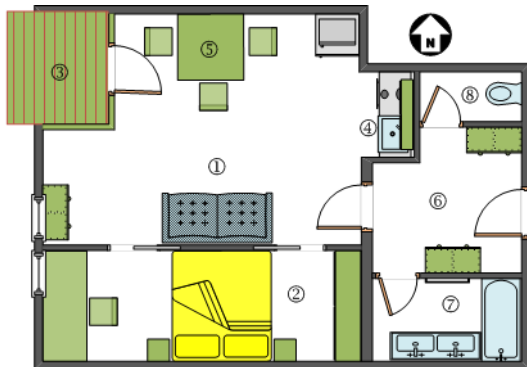

Beispiel Ortsee 204:
Wohnungsskizze: 45 m² + 6 m² Balkon

Aufteilung	Ausstattung
Wohn-/Schlafraum ①	Sat-TV/Radio X
Wohnraum	Telefon X
Schlafraum ②	Internet X
Balkon/Loggia ③	
Kochnische ④	2 Kochfelder X
EBbereich ⑤	Kühlschrank X
Vorraum ⑥	Mikrowelle X
Bad ⑦	Wasserkocher X
WC ⑧	Kaffeemaschine X
Galerie (Schlafraum)	Geschirrspüler X

Der Typ Ortsee bietet Ihnen Platz für 2 bis 4 Personen und verfügt im Wohnraum über eine Ausziehcouch als Schlafgelegenheit für 2 Personen.

Die Wohnung befindet sich im 2. Obergeschoss und ist nach Westen ausgerichtet. Auf der kleinen Loggia mit Sitzgelegenheit können Sie die Abendsonne genießen.

Die Wohnung hat einen Vorraum mit kleiner Garderobe. Das Schlafzimmer mit Doppelbett ist durch Schiebetüren vom Wohnraum abgetrennt. Im kombinierten Wohn-/Schlafraum mit Ausziehcouch ist ein Esstisch samt Kochnische integriert. Bad und WC sind getrennt.