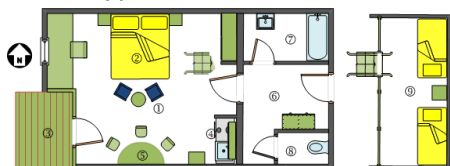

## Unsere Preise für den Sommer 2022

Typ „Urschitz“ – ca. 30 m<sup>2</sup>

Typ „Gosaria“ – ca. 40 m<sup>2</sup>

Typ „Ortsee“ – ca. 45 m<sup>2</sup>

Typ „Talas“ – ca. 50 m<sup>2</sup>

**Weissensee  
 PremiumCard  
 Partnerbetrieb**