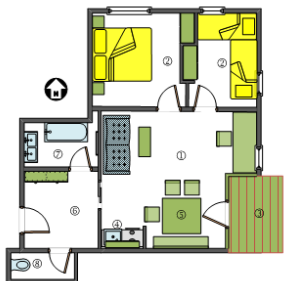

## Unsere Preise für den Sommer 2022

Typ „Urschitz“ – ca. 30 m<sup>2</sup>

Typ „Gosaria“ – ca. 40 m<sup>2</sup>

Typ „Ortsee“ – ca. 45 m<sup>2</sup>

Typ „Talas“ – ca. 50 m<sup>2</sup>

**Weissensee  
 PremiumCard  
 Partnerbetrieb**