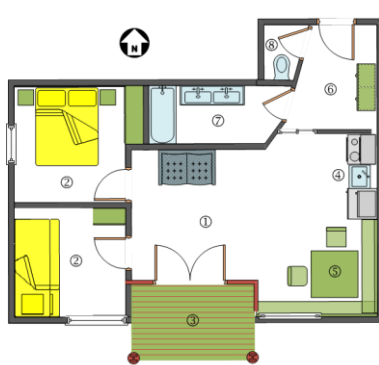

Typ „Kamen“ – ca. 60 m²