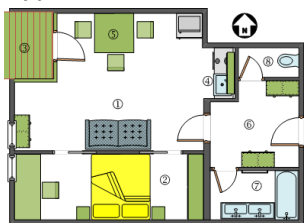

## Unsere Preise für den Sommer 2022

Typ „Urschitz“ – ca. 30 m<sup>2</sup>

Typ „Gosaria“ – ca. 40 m<sup>2</sup>

Typ „Ortsee“ – ca. 45 m<sup>2</sup>

Typ „Talas“ – ca. 50 m<sup>2</sup>

**Weissensee  
 PremiumCard  
 Partnerbetrieb**