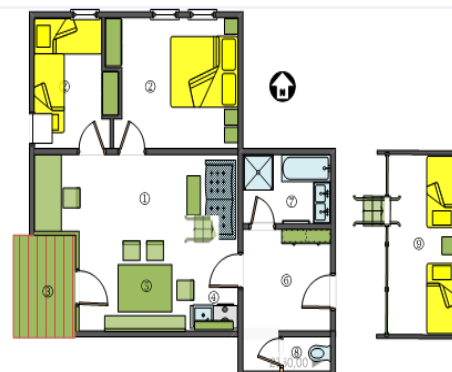

Typ „Kamen“ – ca. 60 m<sup>2</sup>

Typ „Talas Galerie“ – ca. 65 m<sup>2</sup>

| Alle Preise auf Basis Belegung: Erwachsene                                | Sommer<br>25.06. – 02.09.   | Frühsommer<br>04.06. – 24.06.<br>Spätsommer<br>03.09. – 23.09. | Frühling<br>21.05. – 03.06.<br>Herbst<br>24.09. – 08.10. |
|---|-----------------------------|--|--|
| <b>Urschitz Ost</b><br>Typ I 2 Pers.<br>Typ II 2 Pers.<br>Galerie 3 Pers. | € 88,-<br>€ 93,-<br>€ 109,- | € 73,-<br>€ 78,-<br>€ 90,-                                     | € 57,-<br>€ 62,-<br>€ 73,-                               |
| <b>Urschitz West</b><br>2 Pers.   | € 101,-                     | € 85,-   | € 71,-   |
| <b>Gosaria Ost</b><br>bis 4 Pers.   | € 124,-                     | € 110,-  | € 95,-   |
| <b>Gosaria West</b><br>bis 4 Pers.  | € 138,-                     | € 117,-  | € 102,-  |
| <b>Ortsee</b><br>bis 4 Pers.  | € 152,-                     | € 129,-  | € 109,-  |
| <b>Leit'n</b><br>bis 4 Pers.  | € 166,-                     | € 139,-  | € 119,-  |
| <b>Talas</b><br>bis 4 Pers.   | € 176,-                     | € 144,-  | € 125,-  |
| <b>Kamen</b><br>bis 4 Pers.   | € 179,-                     | € 153,-  | € 133,-  |
| <b>Talas Galerie</b><br>bis 4 Pers.<br>bis 6 Pers.                        | € 177,-<br>€ 214,-          | € 145,-<br>€ 179,-   | € 126,-<br>€ 143,-                                       |
| <b>Kamen Galerie</b><br>bis 4 Pers.<br>bis 6 Pers.                        | € 181,-<br>€ 222,-          | € 156,-<br>€ 191,-   | € 136,-<br>€ 168,-                                       |