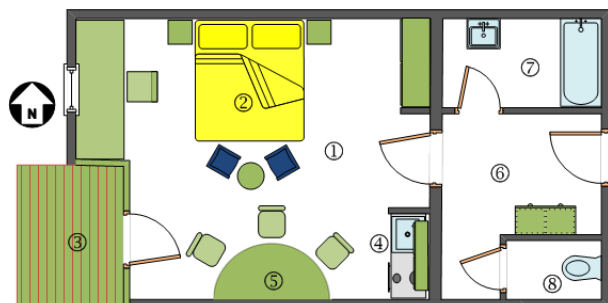

Beispiel Urschitz 203:  
 Wohnungsskizze: 30 m<sup>2</sup> + 6 m<sup>2</sup> Balkon

Aufteilung	Ausstattung
Wohn-/Schlafraum ①②	Sat-TV/Radio X
Wohnraum	Telefon X
Schlafraum	Internet X
Balkon/Loggia ③	
Kochnische ④	2 Kochplatten X
Eßbereich ⑤	Kühlschrank X
Vorraum ⑥	Mikrowelle X
Bad ⑦	Wasserkocher X
WC ⑧	Kaffeemaschine X
Galerie (Schlafraum)	Geschirrspüler

### Unsere Wohnungen vom Typ Urschitz sind unsere Heimeligsten.

Trotzdem ist genügend Platz und Raum für zwei Personen zum Verweilen und es steht Ihnen eine Loggia mit Sitzgelegenheit zur Verfügung. Alle Wohnungen haben dieselbe Raumaufteilung, können sich aber in Details leicht unterscheiden. Die Wohnungen sind alle nach Westen ausgerichtet. Im kombinierten Wohn-/Schlafraum ist eine Kochnische mit Kühlschrank, 2 Kochfeldern und Mikrowellenherd integriert. Bad und WC sind getrennt. Neben dem Esstisch gibt es noch bequeme Fauteuils.