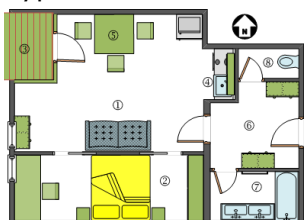

Unsere Preise für den Winter 2022/23

Typ „Urschitz“ – 30 m²

Typ „Gosaria“ – 40 m²

Typ „Ortsee“ – 45 m²

Typ „Talas“ – 50 m²

Die Preise gelten pro Ferienwohnung bei Belegung mit Erwachsenen und Nacht. Strom, Heizung und Endreinigung inkludiert.