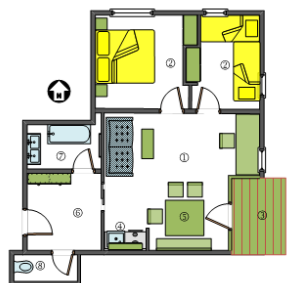

Unsere Preise für den Winter 2022/23

Typ „Urschitz“ – 30 m²

Typ „Gosaria“ – 40 m²

Typ „Ortsee“ – 45 m²

Typ „Talas“ – 50 m²

Die Preise gelten pro Ferienwohnung bei Belegung mit Erwachsenen und Nacht. Strom, Heizung und Endreinigung inkludiert.