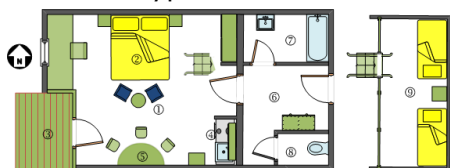

Unsere Preise für den Winter 2022/23

Typ „Urschitz“ – 30 m²

Typ „Gosaria“ – 40 m²

Typ „Ortsee“ – 45 m²

Typ „Talas“ – 50 m²

Die Preise gelten pro Ferienwohnung bei Belegung mit Erwachsenen und Nacht. Strom, Heizung und Endreinigung inkludiert.