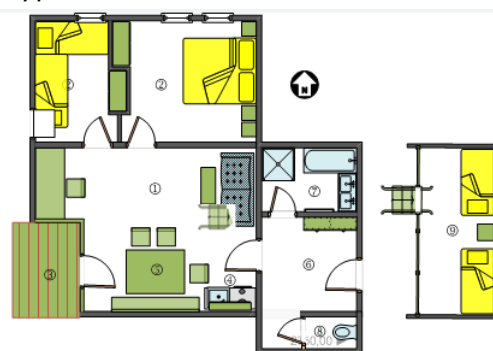

Unsere Preise für den Winter 2022/23

Typ „Urschitz“ – 30 m²

Typ „Gosaria“ – 40 m²

Typ „Ortsee“ – 45 m²

Typ „Talas“ – 50 m²

Die Preise gelten pro Ferienwohnung bei Belegung mit Erwachsenen und Nacht. Strom, Heizung und Endreinigung inkludiert.

Typ „Kamen“ – 60 m²

Typ „Talas Galerie“ - 60 m²

Alle Preise für Erwachsene	26.12. - 03.02.23	04.02. - 24.02.23	Advent 17.12. - 25.12.22 Spätwinter 25.02. - 04.03.23
	Urschitz Ost I 2 Pers. II 2 Pers. Galerie 3 Pers.	€ 92,- € 97,- € 120,-	€ 82,- € 89,- € 109,-
Urschitz West 2 Pers.	€ 105,-	€ 96,-	€ 83,-
Gosaria Ost bis 4 Pers.	€ 133,-	€ 118,-	€ 105,-
Gosaria West bis 4 Pers.	€ 148,-	€ 131,-	€ 116,-
Ortsee bis 4 Pers.	€ 166,-	€ 142,-	€ 125,-
Leit'n bis 4 Pers.	€ 178,-	€ 156,-	€ 136,-
Talas bis 4 Pers.	€ 182,-	€ 165,-	€ 145,-
Kamen bis 4 Pers.	€ 208,-	€ 175,-	€ 151,-
Talas Galerie bis 4 Pers. bis 6 Pers.	€ 186,- € 206,-	€ 167,- € 185,-	€ 148,- € 169,-
Kamen Galerie bis 4 Pers. bis 6 Pers.	€ 210,- € 232,-	€ 177,- € 197,-	€ 155,- € 173,-