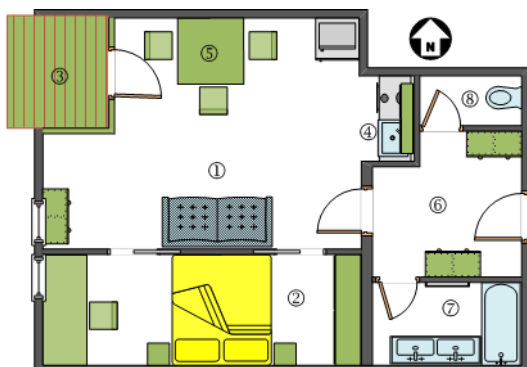

Beispiel Ortsee 204:
Wohnungsskizze: 45 m² + 6 m² Balkon

Aufteilung		Ausstattung	
Wohn-/Schlafraum	①	Sat-TV/Radio	X
Wohnraum		Telefon	X
Schlafraum	②	Internet	X
Balkon/Loggia	③		
Kochnische	④	2 Kochplatten	X
Eßbereich	⑤	Kühlschrank	X
Vorraum	⑥	Mikrowelle	X
Bad	⑦	Wasserkocher	X
WC	⑧	Kaffeemaschine	X
Galerie (Schlafraum)		Geschirrspüler	X

Der Typ Ortsee bietet Ihnen Platz für 2 bis 4 Personen und verfügt im Wohnraum über eine Auszieh couch als Schlafgelegenheit für 2 Personen.

Die Wohnung befindet sich im 2. Obergeschoss und ist nach Westen ausgerichtet. Auf der kleinen Loggia mit Sitzgelegenheit können Sie die Abendsonne genießen.

Die Wohnung hat einen Vorraum mit kleiner Garderobe. Das Schlafzimmer mit Doppelbett ist durch Schiebetüren vom Wohnraum abgetrennt. Im kombinierten Wohn-/Schlafraum mit Auszieh couch ist ein Esstisch samt Kochnische integriert. Bad und WC sind getrennt.