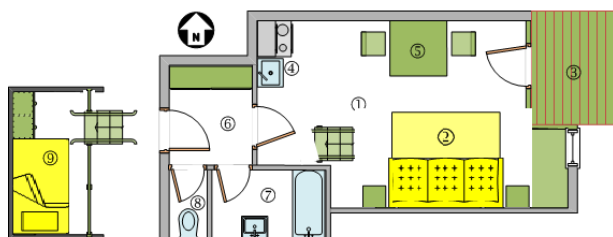

Beispiel Urschitz 307:
Wohnungsskizze: 35 m² + 6 m² Balkon

Aufteilung	Ausstattung
Wohn-/Schlafraum ①②	Sat-TV/Radio X
Wohnraum	Telefon X
Schlafraum	Internet X
Balkon/Loggia ③	
Kochnische ④	2 Kochplatten X
Eßbereich ⑤	Kühlschrank X
Vorraum ⑥	Mikrowelle
Bad ⑦	Wasserkocher X
WC ⑧	Kaffeemaschine X
Galerie (Schlafraum) ⑨	Geschirrspüler

Unsere Wohnungen vom Typ Urschitz sind unsere Heimeligsten.

Trotzdem ist genügend Platz und Raum für bis zu **drei** Personen zum Verweilen und es steht Ihnen eine kleine Loggia mit Sitzgelegenheit zur Verfügung. Die Wohnung befindet sich im 3. Obergeschoß und hat eine kleine Galerie mit einem extra breiten Bett (135 cm). Ideal geeignet für Kinder und Junggebliebene. Die Wohnung ist nach Osten ausgerichtet.

Die Wohnung hat einen Vorraum mit kleiner Garderobe. Im kombinierten Wohn-/Schlafraum mit Doppelbett ist eine Kochnische mit Kühlschrank und 2 Kochfeldern integriert. Bad und WC sind getrennt.

Preise pro Wohnung und Nacht für Erwachsene